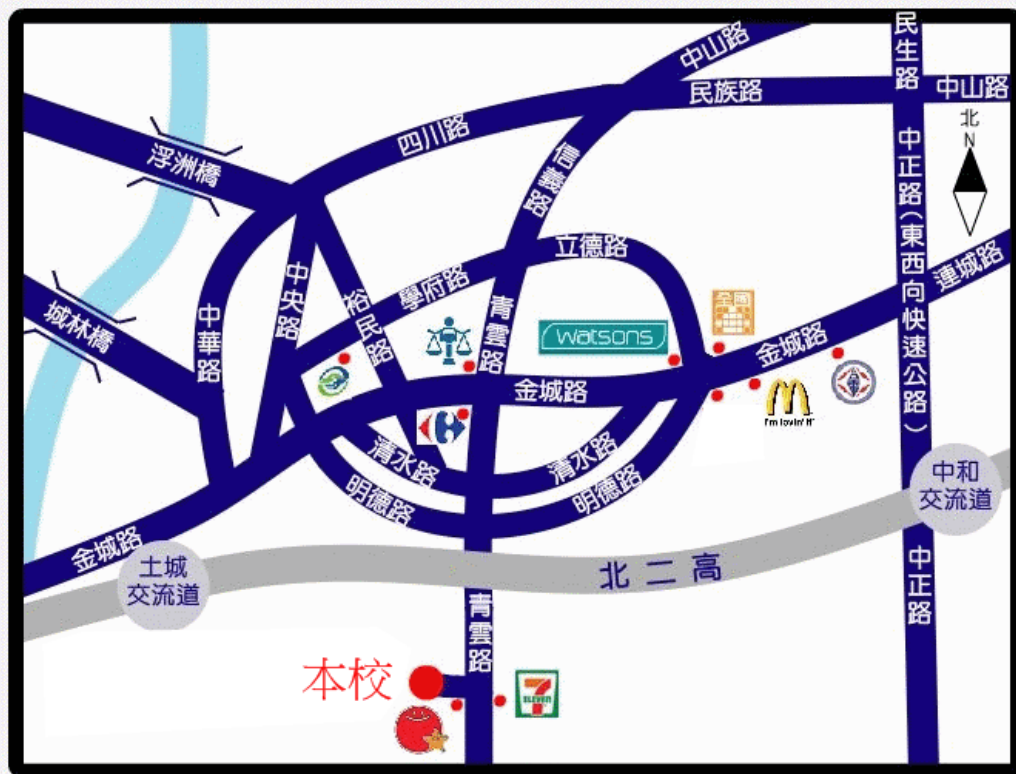

宏國學校財團法人宏國德霖科技大學

交通資訊

機車：

◎由板橋華江橋、光復橋方向及新莊大漢橋、新海橋方向來：經板橋文化路→左轉民權路→右轉板橋中山路→四川路→信義路→接土城青雲路至本校

◎由永和、中和連城路及新店方向來：經中和連城路→接土城金城路→左轉青雲路至本校

◎由樹林浮洲橋方向來：經土城中央路→左轉裕民路→左轉清水路→右轉青雲路至本校。

◎由三峽介壽路方向來：經三峽介壽路→接土城中央路→金城路→右轉青雲路至本校。

汽車：

◎由北二高臺北方向來：從中和交流道下→左轉中和連城路→接土城金城路→板橋地方法院附近左轉青雲路至本校

◎由北二高桃園方向來：從土城交流道下→右轉土城中央路→接金城路→板橋地方法院附近右轉青雲路至本校

◎來由板橋華江橋、光復橋方向及新莊大漢橋、新海橋方向來：經板橋文化路→左轉民權路→右轉中山路→四川路→信義路→接土城青雲路至本校

◎由樹林浮洲橋方向來：經土城中央路→左轉裕民路→左轉清水路→右轉青雲路至本校。

公車：

◎臺北客運 231、245、262、275、656、657，至宏國德霖科技大學站。

◎臺北客運 707、捷運接駁藍 41，在清水站下車轉搭 231、245、262、656、657 至本校

捷運：

◎搭乘捷運 5 號線(南港展覽館—頂埔)，至海山站由 3 號出口，再轉乘 656 可直達學校

宏國德霖科技大學地圖

電話：02-22733567
地址：23654 新北市土城區青雲路380巷1號

德霖科技大學校區地圖